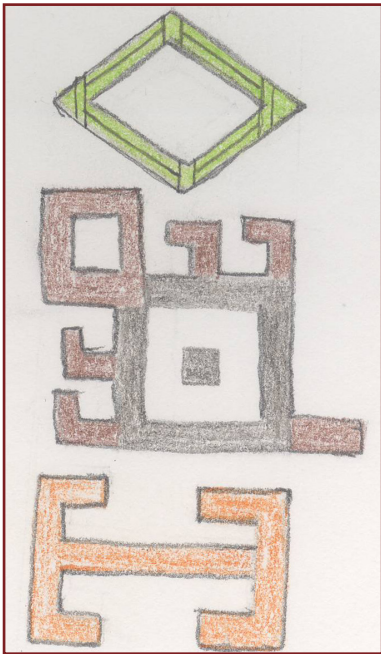

Calligraphie de Mataliwa, les lettres IPO («monstre aquatique» en wayana) prennent la forme de motifs graphiques traditionnels.

La créature mythique Tulupele à l'origine des motifs graphiques wayana